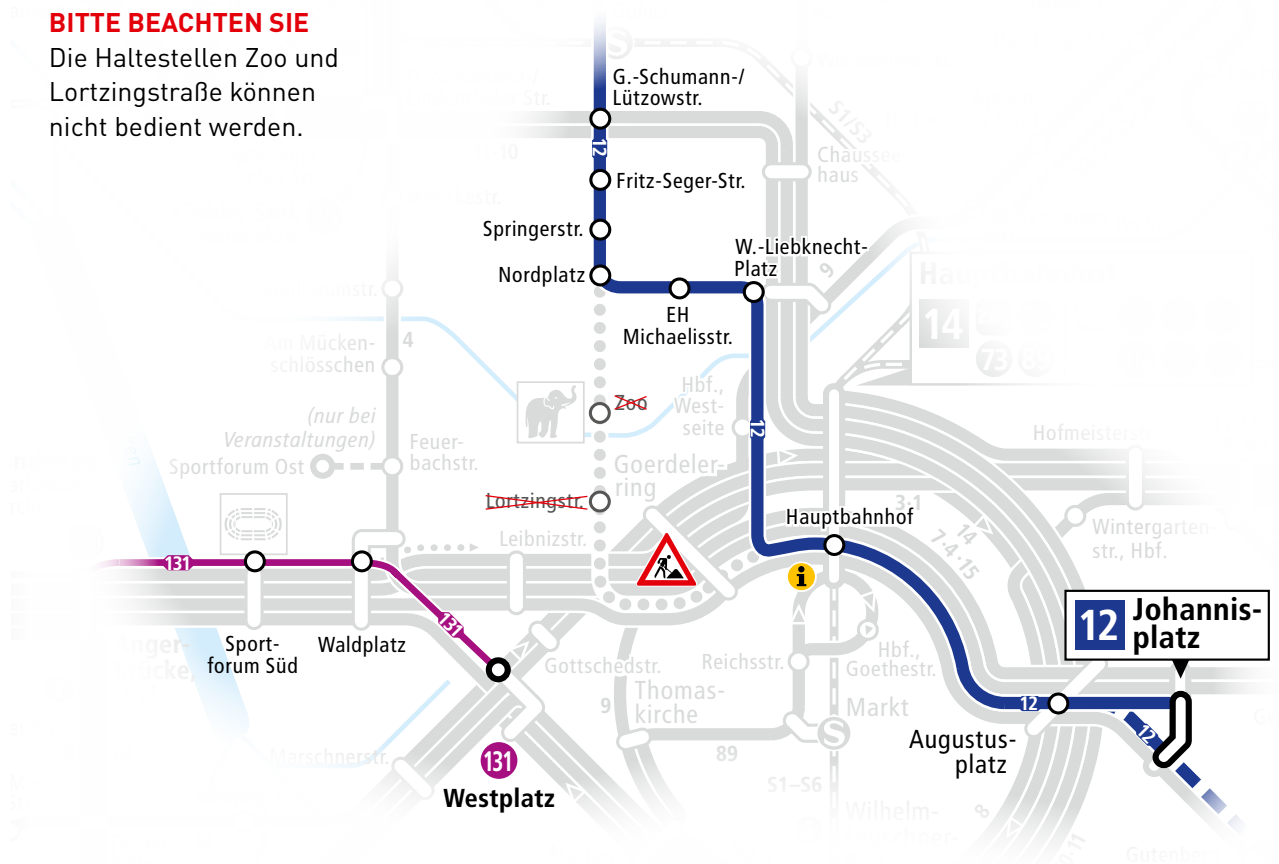

# Tröndlinring/ Pfaffendorfer Straße

12 131 N5

**Wir bringen Sie weiterhin ans Ziel.**  
Änderungen im Linienverkehr **vom 23.04. bis zum 13.05.2018**

## BITTE BEACHTEN SIE

Die Haltestellen Zoo und Lortzingstraße können nicht bedient werden.

Die **Nachtbuslinie N5** verkehrt mit örtlicher Umleitung und bedient in Richtung Hauptbahnhof die Haltestelle Lortzingstraße nicht.  
Die **Buslinie 131** bedient zusätzlich die Haltestelle Sportforum Süd.

**i** Servicecenter/  
Vertriebspartner  
**EH** Ersatzhaltestelle

**Wir investieren in Leipzigs Zukunft und sorgen für eine moderne Infrastruktur.**

Instandhaltung Gleiskurve in die Pfaffendorfer Straße vom 23.04. bis zum 14.05.2018

Wir danken für Ihr Verständnis bei eventuell auftretenden Änderungen.

Stand der Termine: 16.04.2018

Leipziger Verkehrsbetriebe: [www.L.de/baustellen](http://www.L.de/baustellen) oder Servicetelefon 0341 19449